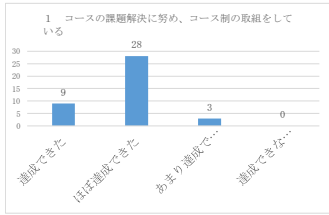

平成28年度 豊見城南高校（職員アンケート）

問1	達成できた	ほぼ達成できた	達成できなかった	達成できなかった
	9	28	3	0
				40

問2	達成できた	ほぼ達成できた	達成できなかった	達成できなかった
	5	18	14	3
				40

問3	達成できた	ほぼ達成できた	達成できなかった	達成できなかった
	16	25	0	0
				41

問4	達成できた	ほぼ達成できた	達成できなかった	達成できなかった
	20	19	2	0
				41

問5	達成できた	ほぼ達成できた	達成できなかった	達成できなかった
	17	19	5	0
				41

問6	達成できた	ほぼ達成できた	達成できなかった	達成できなかった
	17	19	5	0
				41

問7	達成できた	ほぼ達成できた	達成できなかった	達成できなかった
	13	22	6	0
				41

問8	達成できた	ほぼ達成できた	達成できなかった	達成できなかった
	8	24	9	0
				41