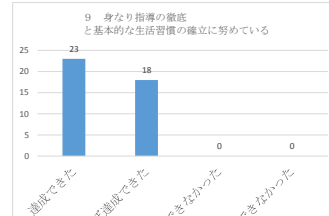

平成28年度 豊見城南高校（職員アンケート）

問1	達成できた	ほぼ達成できた	達成できなかった	達成できなかった
	9	28	3	0
				40

問2	達成できた	ほぼ達成できた	達成できなかった	達成できなかった
	5	18	14	3
				40

問3	達成できた	ほぼ達成できた	達成できなかった	達成できなかった
	16	25	0	0
				41

問4	達成できた	ほぼ達成できた	達成できなかった	達成できなかった
	20	19	2	0
				41

問5	達成できた	ほぼ達成できた	達成できなかった	達成できなかった
	17	19	5	0
				41

問6	達成できた	ほぼ達成できた	達成できなかった	達成できなかった
	17	19	5	0
				41

問7	達成できた	ほぼ達成できた	達成できなかった	達成できなかった
	13	22	6	0
				41

問8	達成できた	ほぼ達成できた	達成できなかった	達成できなかった
	8	24	9	0
				41

問9	達成できた	ほぼ達成できた	達成できなかった	達成できなかった
	23	18	0	0
				41

問10	達成できた	ほぼ達成できた	達成できなかった	達成できなかった
	15	18	8	0
				41

問11	達成できた	ほぼ達成できた	達成できなかった	達成できなかった
	18	19	4	0
				41

問12	達成できた	ほぼ達成できた	達成できなかった	達成できなかった
	17	23	1	0
				41