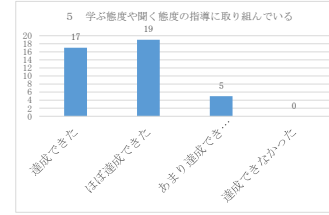

平成28年度 豊見城南高校（職員アンケート）

問1	達成できた	ほぼ達成できた	達成できなかった	達成できなかった
	9	28	3	0
				40

問2	達成できた	ほぼ達成できた	達成できなかった	達成できなかった
	5	18	14	3
				40

問3	達成できた	ほぼ達成できた	達成できなかった	達成できなかった
	16	25	0	0
				41

問4	達成できた	ほぼ達成できた	達成できなかった	達成できなかった
	20	19	2	0
				41

問5	達成できた	ほぼ達成できた	達成できなかった	達成できなかった
	17	19	5	0
				41

問6	達成できた	ほぼ達成できた	達成できなかった	達成できなかった
	17	19	5	0
				41

問7	達成できた	ほぼ達成できた	達成できなかった	達成できなかった
	13	22	6	0
				41

問8	達成できた	ほぼ達成できた	達成できなかった	達成できなかった
	8	24	9	0
				41