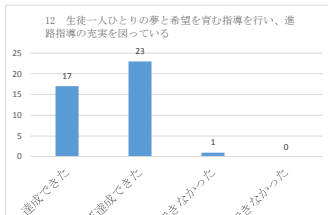

平成28年度 豊見城南高校（職員アンケート）

問1	達成できた	ほぼ達成できた	達成できなかった	達成できなかった
	9	28	3	0
				40

問2	達成できた	ほぼ達成できた	達成できなかった	達成できなかった
	5	18	14	3
				40

問3	達成できた	ほぼ達成できた	達成できなかった	達成できなかった
	16	25	0	0
				41

問4	達成できた	ほぼ達成できた	達成できなかった	達成できなかった
	20	19	2	0
				41

問5	達成できた	ほぼ達成できた	達成できなかった	達成できなかった
	17	19	5	0
				41

問6	達成できた	ほぼ達成できた	達成できなかった	達成できなかった
	17	19	5	0
				41

問7	達成できた	ほぼ達成できた	達成できなかった	達成できなかった
	13	22	6	0
				41

問8	達成できた	ほぼ達成できた	達成できなかった	達成できなかった
	8	24	9	0
				41

問9	達成できた	ほぼ達成できた	達成できなかった	達成できなかった
	23	18	0	0
				41

問10	達成できた	ほぼ達成できた	達成できなかった	達成できなかった
	15	18	8	0
				41

問11	達成できた	ほぼ達成できた	達成できなかった	達成できなかった
	18	19	4	0
				41

問12	達成できた	ほぼ達成できた	達成できなかった	達成できなかった
	17	23	1	0
				41