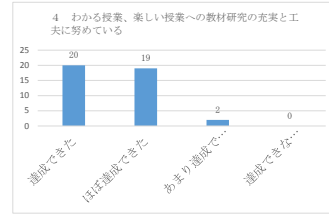

平成28年度 豊見城南高校（職員アンケート）

問1	達成できた	ほぼ達成できた	達成できなかった	達成できなかった
	9	28	3	0
				40

問2	達成できた	ほぼ達成できた	達成できなかった	達成できなかった
	5	18	14	3
				40

問3	達成できた	ほぼ達成できた	達成できなかった	達成できなかった
	16	25	0	0
				41

問4	達成できた	ほぼ達成できた	達成できなかった	達成できなかった
	20	19	2	0
				41

問5	達成できた	ほぼ達成できた	達成できなかった	達成できなかった
	17	19	5	0
				41

問6	達成できた	ほぼ達成できた	達成できなかった	達成できなかった
	17	19	5	0
				41

問7	達成できた	ほぼ達成できた	達成できなかった	達成できなかった
	13	22	6	0
				41

問8	達成できた	ほぼ達成できた	達成できなかった	達成できなかった
	8	24	9	0
				41