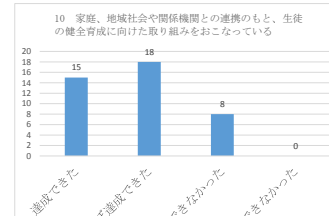

平成28年度 豊見城南高校（職員アンケート）

問1	達成できた	ほぼ達成できた	達成できなかった	達成できなかった
	9	28	3	0
				40

問2	達成できた	ほぼ達成できた	達成できなかった	達成できなかった
	5	18	14	3
				40

問3	達成できた	ほぼ達成できた	達成できなかった	達成できなかった
	16	25	0	0
				41

問4	達成できた	ほぼ達成できた	達成できなかった	達成できなかった
	20	19	2	0
				41

問5	達成できた	ほぼ達成できた	達成できなかった	達成できなかった
	17	19	5	0
				41

問6	達成できた	ほぼ達成できた	達成できなかった	達成できなかった
	17	19	5	0
				41

問7	達成できた	ほぼ達成できた	達成できなかった	達成できなかった
	13	22	6	0
				41

問8	達成できた	ほぼ達成できた	達成できなかった	達成できなかった
	8	24	9	0
				41

問9	達成できた	ほぼ達成できた	達成できなかった	達成できなかった
	23	18	0	0
				41

問10	達成できた	ほぼ達成できた	達成できなかった	達成できなかった
	15	18	8	0
				41

問11	達成できた	ほぼ達成できた	達成できなかった	達成できなかった
	18	19	4	0
				41

問12	達成できた	ほぼ達成できた	達成できなかった	達成できなかった
	17	23	1	0
				41