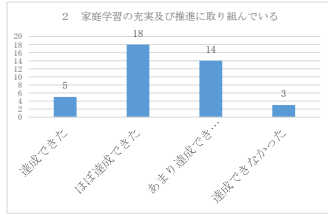

平成28年度 豊見城南高校（職員アンケート）

問1	達成できた	ほぼ達成できた	達成できなかった	達成できなかった
	9	28	3	0
				40

問2	達成できた	ほぼ達成できた	達成できなかった	達成できなかった
	5	18	14	3
				40

問3	達成できた	ほぼ達成できた	達成できなかった	達成できなかった
	16	25	0	0
				41

問4	達成できた	ほぼ達成できた	達成できなかった	達成できなかった
	20	19	2	0
				41

問5	達成できた	ほぼ達成できた	達成できなかった	達成できなかった
	17	19	5	0
				41

問6	達成できた	ほぼ達成できた	達成できなかった	達成できなかった
	17	19	5	0
				41

問7	達成できた	ほぼ達成できた	達成できなかった	達成できなかった
	13	22	6	0
				41

問8	達成できた	ほぼ達成できた	達成できなかった	達成できなかった
	8	24	9	0
				41