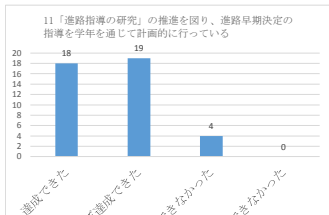

平成28年度 豊見城南高校（職員アンケート）

問1	達成できた	ほぼ達成できた	達成できなかった	達成できなかった
	9	28	3	0
				40

問2	達成できた	ほぼ達成できた	達成できなかった	達成できなかった
	5	18	14	3
				40

問3	達成できた	ほぼ達成できた	達成できなかった	達成できなかった
	16	25	0	0
				41

問4	達成できた	ほぼ達成できた	達成できなかった	達成できなかった
	20	19	2	0
				41

問5	達成できた	ほぼ達成できた	達成できなかった	達成できなかった
	17	19	5	0
				41

問6	達成できた	ほぼ達成できた	達成できなかった	達成できなかった
	17	19	5	0
				41

問7	達成できた	ほぼ達成できた	達成できなかった	達成できなかった
	13	22	6	0
				41

問8	達成できた	ほぼ達成できた	達成できなかった	達成できなかった
	8	24	9	0
				41

問9	達成できた	ほぼ達成できた	達成できなかった	達成できなかった
	23	18	0	0
				41

問10	達成できた	ほぼ達成できた	達成できなかった	達成できなかった
	15	18	8	0
				41

問11	達成できた	ほぼ達成できた	達成できなかった	達成できなかった
	18	19	4	0
				41

問12	達成できた	ほぼ達成できた	達成できなかった	達成できなかった
	17	23	1	0
				41