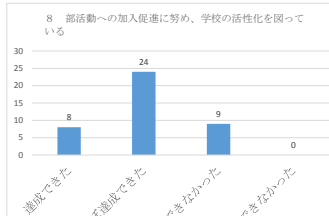

平成28年度 豊見城南高校（職員アンケート）

問1	達成できた	ほぼ達成できた	達成できなかった	達成できなかった
	9	28	3	0
				40

問2	達成できた	ほぼ達成できた	達成できなかった	達成できなかった
	5	18	14	3
				40

問3	達成できた	ほぼ達成できた	達成できなかった	達成できなかった
	16	25	0	0
				41

問4	達成できた	ほぼ達成できた	達成できなかった	達成できなかった
	20	19	2	0
				41

問5	達成できた	ほぼ達成できた	達成できなかった	達成できなかった
	17	19	5	0
				41

問6	達成できた	ほぼ達成できた	達成できなかった	達成できなかった
	17	19	5	0
				41

問7	達成できた	ほぼ達成できた	達成できなかった	達成できなかった
	13	22	6	0
				41

問8	達成できた	ほぼ達成できた	達成できなかった	達成できなかった
	8	24	9	0
				41