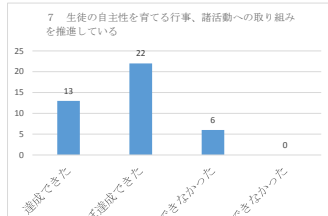

平成28年度 豊見城南高校（職員アンケート）

問1	達成できた	ほぼ達成できた	達成できなかった	達成できなかった
	9	28	3	0
				40

問2	達成できた	ほぼ達成できた	達成できなかった	達成できなかった
	5	18	14	3
				40

問3	達成できた	ほぼ達成できた	達成できなかった	達成できなかった
	16	25	0	0
				41

問4	達成できた	ほぼ達成できた	達成できなかった	達成できなかった
	20	19	2	0
				41

問5	達成できた	ほぼ達成できた	達成できなかった	達成できなかった
	17	19	5	0
				41

問6	達成できた	ほぼ達成できた	達成できなかった	達成できなかった
	17	19	5	0
				41

問7	達成できた	ほぼ達成できた	達成できなかった	達成できなかった
	13	22	6	0
				41

問8	達成できた	ほぼ達成できた	達成できなかった	達成できなかった
	8	24	9	0
				41