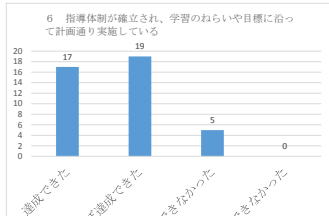

平成28年度 豊見城南高校（職員アンケート）

問1	達成できた	ほぼ達成できた	達成できなかった	達成できなかった
	9	28	3	0
				40

問2	達成できた	ほぼ達成できた	達成できなかった	達成できなかった
	5	18	14	3
				40

問3	達成できた	ほぼ達成できた	達成できなかった	達成できなかった
	16	25	0	0
				41

問4	達成できた	ほぼ達成できた	達成できなかった	達成できなかった
	20	19	2	0
				41

問5	達成できた	ほぼ達成できた	達成できなかった	達成できなかった
	17	19	5	0
				41

問6	達成できた	ほぼ達成できた	達成できなかった	達成できなかった
	17	19	5	0
				41

問7	達成できた	ほぼ達成できた	達成できなかった	達成できなかった
	13	22	6	0
				41

問8	達成できた	ほぼ達成できた	達成できなかった	達成できなかった
	8	24	9	0
				41