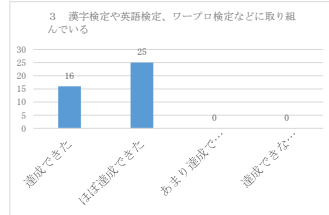

平成28年度 豊見城南高校（職員アンケート）

問1	達成できた	ほぼ達成できた	達成できなかった	達成できなかった
	9	28	3	0
				40

問2	達成できた	ほぼ達成できた	達成できなかった	達成できなかった
	5	18	14	3
				40

問3	達成できた	ほぼ達成できた	達成できなかった	達成できなかった
	16	25	0	0
				41

問4	達成できた	ほぼ達成できた	達成できなかった	達成できなかった
	20	19	2	0
				41

問5	達成できた	ほぼ達成できた	達成できなかった	達成できなかった
	17	19	5	0
				41

問6	達成できた	ほぼ達成できた	達成できなかった	達成できなかった
	17	19	5	0
				41

問7	達成できた	ほぼ達成できた	達成できなかった	達成できなかった
	13	22	6	0
				41

問8	達成できた	ほぼ達成できた	達成できなかった	達成できなかった
	8	24	9	0
				41