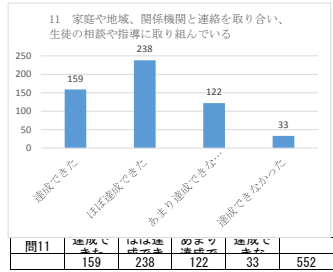

平成28年度 豊見城南高校（生徒アンケート）

問1	達成できた	ほぼ達成できた	あまり達成できなかった	達成できなかった	合計
	195	295	77	14	581

問2	達成できた	ほぼ達成できた	あまり達成できなかった	達成できなかった	合計
	120	180	205	64	569

問3	達成できた	ほぼ達成できた	あまり達成できなかった	達成できなかった	合計
	142	210	138	78	568

問4	達成できた	ほぼ達成できた	あまり達成できなかった	達成できなかった	合計
	109	256	141	33	539

問5	達成できた	ほぼ達成できた	あまり達成できなかった	達成できなかった	合計
	172	255	109	38	574

問6	達成できた	ほぼ達成できた	あまり達成できなかった	達成できなかった	合計
	163	211	146	53	573

問7	達成できた	ほぼ達成できた	あまり達成できなかった	達成できなかった	合計
	150	260	124	31	565

問8	達成できた	ほぼ達成できた	あまり達成できなかった	達成できなかった	合計
	136	248	130	30	544

問9	達成できた	ほぼ達成できた	あまり達成できなかった	達成できなかった	合計
	162	219	124	44	549

問10	達成できた	ほぼ達成できた	あまり達成できなかった	達成できなかった	合計
	245	202	81	22	550

問11	達成できた	ほぼ達成できた	あまり達成できなかった	達成できなかった	合計
	159	238	122	33	552