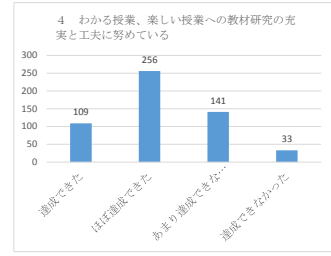

平成28年度 豊見城南高校（生徒アンケート）

問1	達成できた	ほぼ達成できた	あまり達成できなかった	達成できなかった	合計
	195	295	77	14	581

問2	達成できた	ほぼ達成できた	あまり達成できなかった	達成できなかった	合計
	120	180	205	64	569

問3	達成できた	ほぼ達成できた	あまり達成できなかった	達成できなかった	合計
	142	210	138	78	568

問4	達成できた	ほぼ達成できた	あまり達成できなかった	達成できなかった	合計
	109	256	141	33	539

問5	達成できた	ほぼ達成できた	あまり達成できなかった	達成できなかった	合計
	172	255	109	38	574

問6	達成できた	ほぼ達成できた	あまり達成できなかった	達成できなかった	合計
	163	211	146	53	573

問7	達成できた	ほぼ達成できた	あまり達成できなかった	達成できなかった	合計
	150	260	124	31	565