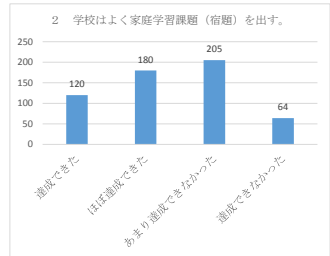

平成28年度 豊見城南高校（生徒アンケート）

問1	達成できた	ほぼ達成できた	あまり達成できなかった	達成できなかった	合計
	195	295	77	14	581

問2	達成できた	ほぼ達成できた	あまり達成できなかった	達成できなかった	合計
	120	180	205	64	569

問3	達成できた	ほぼ達成できた	あまり達成できなかった	達成できなかった	合計
	142	210	138	78	568

問4	達成できた	ほぼ達成できた	あまり達成できなかった	達成できなかった	合計
	109	256	141	33	539

問5	達成できた	ほぼ達成できた	あまり達成できなかった	達成できなかった	合計
	172	255	109	38	574

問6	達成できた	ほぼ達成できた	あまり達成できなかった	達成できなかった	合計
	163	211	146	53	573

問7	達成できた	ほぼ達成できた	あまり達成できなかった	達成できなかった	合計
	150	260	124	31	565