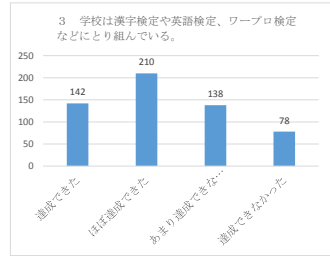

平成28年度 豊見城南高校（生徒アンケート）

問1	達成できた	ほぼ達成できた	あまり達成できなかった	達成できなかった	合計
	195	295	77	14	581

問2	達成できた	ほぼ達成できた	あまり達成できなかった	達成できなかった	合計
	120	180	205	64	569

問3	達成できた	ほぼ達成できた	あまり達成できなかった	達成できなかった	合計
	142	210	138	78	568

問4	達成できた	ほぼ達成できた	あまり達成できなかった	達成できなかった	合計
	109	256	141	33	539

問5	達成できた	ほぼ達成できた	あまり達成できなかった	達成できなかった	合計
	172	255	109	38	574

問6	達成できた	ほぼ達成できた	あまり達成できなかった	達成できなかった	合計
	163	211	146	53	573

問7	達成できた	ほぼ達成できた	あまり達成できなかった	達成できなかった	合計
	150	260	124	31	565