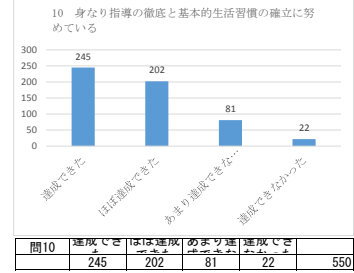

平成28年度 豊見城南高校（生徒アンケート）

問1	達成できた	ほぼ達成できた	あまり達成できなかった	達成できなかった	合計
	195	295	77	14	581

問2	達成できた	ほぼ達成できた	あまり達成できなかった	達成できなかった	合計
	120	180	205	64	569

問3	達成できた	ほぼ達成できた	あまり達成できなかった	達成できなかった	合計
	142	210	138	78	568

問4	達成できた	ほぼ達成できた	あまり達成できなかった	達成できなかった	合計
	109	256	141	33	539

問5	達成できた	ほぼ達成できた	あまり達成できなかった	達成できなかった	合計
	172	255	109	38	574

問6	達成できた	ほぼ達成できた	あまり達成できなかった	達成できなかった	合計
	163	211	146	53	573

問7	達成できた	ほぼ達成できた	あまり達成できなかった	達成できなかった	合計
	150	260	124	31	565

問8	達成できた	ほぼ達成できた	あまり達成できなかった	達成できなかった	合計
	136	248	130	30	544

問9	達成できた	ほぼ達成できた	あまり達成できなかった	達成できなかった	合計
	162	219	124	44	549

問10	達成できた	ほぼ達成できた	あまり達成できなかった	達成できなかった	合計
	245	202	81	22	550

問11	達成できた	ほぼ達成できた	あまり達成できなかった	達成できなかった	合計
	159	238	122	33	552