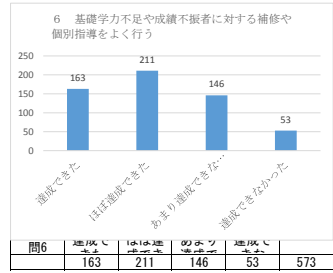

平成28年度 豊見城南高校（生徒アンケート）

問1	達成できた	ほぼ達成できた	あまり達成できなかった	達成できなかった	合計
	195	295	77	14	581

問2	達成できた	ほぼ達成できた	あまり達成できなかった	達成できなかった	合計
	120	180	205	64	569

問3	達成できた	ほぼ達成できた	あまり達成できなかった	達成できなかった	合計
	142	210	138	78	568

問4	達成できた	ほぼ達成できた	あまり達成できなかった	達成できなかった	合計
	109	256	141	33	539

問5	達成できた	ほぼ達成できた	あまり達成できなかった	達成できなかった	合計
	172	255	109	38	574

問6	達成できた	ほぼ達成できた	あまり達成できなかった	達成できなかった	合計
	163	211	146	53	573

問7	達成できた	ほぼ達成できた	あまり達成できなかった	達成できなかった	合計
	150	260	124	31	565