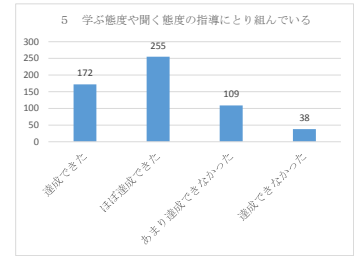

平成28年度 豊見城南高校（生徒アンケート）

問1	達成できた	ほぼ達成できた	あまり達成できなかった	達成できなかった	合計
	195	295	77	14	581

問2	達成できた	ほぼ達成できた	あまり達成できなかった	達成できなかった	合計
	120	180	205	64	569

問3	達成できた	ほぼ達成できた	あまり達成できなかった	達成できなかった	合計
	142	210	138	78	568

問4	達成できた	ほぼ達成できた	あまり達成できなかった	達成できなかった	合計
	109	256	141	33	539

問5	達成できた	ほぼ達成できた	あまり達成できなかった	達成できなかった	合計
	172	255	109	38	574

問6	達成できた	ほぼ達成できた	あまり達成できなかった	達成できなかった	合計
	163	211	146	53	573

問7	達成できた	ほぼ達成できた	あまり達成できなかった	達成できなかった	合計
	150	260	124	31	565