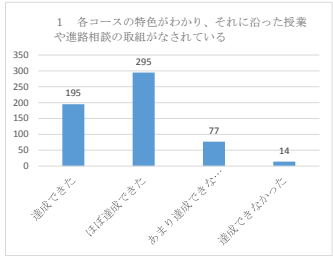

平成28年度 豊見城南高校（生徒アンケート）

問1	達成できた	ほぼ達成できた	あまり達成できなかった	達成できなかった	合計
	195	295	77	14	581

問2	達成できた	ほぼ達成できた	あまり達成できなかった	達成できなかった	合計
	120	180	205	64	569

問3	達成できた	ほぼ達成できた	あまり達成できなかった	達成できなかった	合計
	142	210	138	78	568

問4	達成できた	ほぼ達成できた	あまり達成できなかった	達成できなかった	合計
	109	256	141	33	539

問5	達成できた	ほぼ達成できた	あまり達成できなかった	達成できなかった	合計
	172	255	109	38	574

問6	達成できた	ほぼ達成できた	あまり達成できなかった	達成できなかった	合計
	163	211	146	53	573

問7	達成できた	ほぼ達成できた	あまり達成できなかった	達成できなかった	合計
	150	260	124	31	565