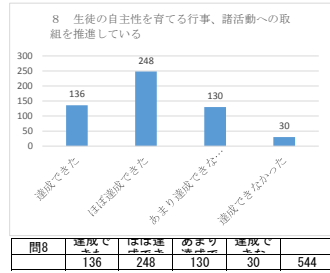

平成28年度 豊見城南高校（生徒アンケート）

問1	達成できた	ほぼ達成できた	あまり達成できなかった	達成できなかった	合計
	195	295	77	14	581

問2	達成できた	ほぼ達成できた	あまり達成できなかった	達成できなかった	合計
	120	180	205	64	569

問3	達成できた	ほぼ達成できた	あまり達成できなかった	達成できなかった	合計
	142	210	138	78	568

問4	達成できた	ほぼ達成できた	あまり達成できなかった	達成できなかった	合計
	109	256	141	33	539

問5	達成できた	ほぼ達成できた	あまり達成できなかった	達成できなかった	合計
	172	255	109	38	574

問6	達成できた	ほぼ達成できた	あまり達成できなかった	達成できなかった	合計
	163	211	146	53	573

問7	達成できた	ほぼ達成できた	あまり達成できなかった	達成できなかった	合計
	150	260	124	31	565

問8	達成できた	ほぼ達成できた	あまり達成できなかった	達成できなかった	合計
	136	248	130	30	544

問9	達成できた	ほぼ達成できた	あまり達成できなかった	達成できなかった	合計
	162	219	124	44	549

問10	達成できた	ほぼ達成できた	あまり達成できなかった	達成できなかった	合計
	245	202	81	22	550

問11	達成できた	ほぼ達成できた	あまり達成できなかった	達成できなかった	合計
	159	238	122	33	552