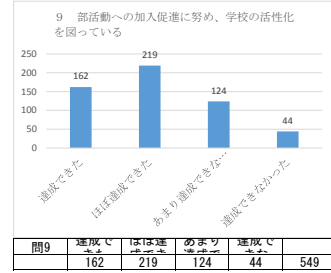

平成28年度 豊見城南高校（生徒アンケート）

問1	達成できた	ほぼ達成できた	あまり達成できなかった	達成できなかった	合計
	195	295	77	14	581

問2	達成できた	ほぼ達成できた	あまり達成できなかった	達成できなかった	合計
	120	180	205	64	569

問3	達成できた	ほぼ達成できた	あまり達成できなかった	達成できなかった	合計
	142	210	138	78	568

問4	達成できた	ほぼ達成できた	あまり達成できなかった	達成できなかった	合計
	109	256	141	33	539

問5	達成できた	ほぼ達成できた	あまり達成できなかった	達成できなかった	合計
	172	255	109	38	574

問6	達成できた	ほぼ達成できた	あまり達成できなかった	達成できなかった	合計
	163	211	146	53	573

問7	達成できた	ほぼ達成できた	あまり達成できなかった	達成できなかった	合計
	150	260	124	31	565

問8	達成できた	ほぼ達成できた	あまり達成できなかった	達成できなかった	合計
	136	248	130	30	544

問9	達成できた	ほぼ達成できた	あまり達成できなかった	達成できなかった	合計
	162	219	124	44	549

問10	達成できた	ほぼ達成できた	あまり達成できなかった	達成できなかった	合計
	245	202	81	22	550

問11	達成できた	ほぼ達成できた	あまり達成できなかった	達成できなかった	合計
	159	238	122	33	552