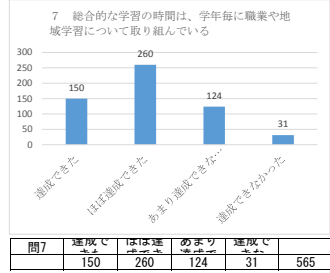

平成28年度 豊見城南高校（生徒アンケート）

問1	達成できた	ほぼ達成できた	あまり達成できなかった	達成できなかった	合計
	195	295	77	14	581

問2	達成できた	ほぼ達成できた	あまり達成できなかった	達成できなかった	合計
	120	180	205	64	569

問3	達成できた	ほぼ達成できた	あまり達成できなかった	達成できなかった	合計
	142	210	138	78	568

問4	達成できた	ほぼ達成できた	あまり達成できなかった	達成できなかった	合計
	109	256	141	33	539

問5	達成できた	ほぼ達成できた	あまり達成できなかった	達成できなかった	合計
	172	255	109	38	574

問6	達成できた	ほぼ達成できた	あまり達成できなかった	達成できなかった	合計
	163	211	146	53	573

問7	達成できた	ほぼ達成できた	あまり達成できなかった	達成できなかった	合計
	150	260	124	31	565