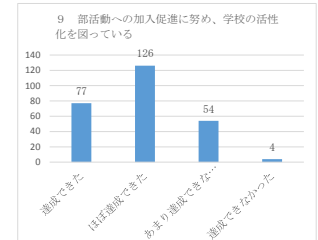

平成28年度 豊見城南高校 保護者アンケート

問1	達成できた	ほぼ達成できた	あまり達成できなかった	達成できなかった	262
	75	144	36	7	262

問2	達成できた	ほぼ達成できた	あまり達成できなかった	達成できなかった	262
	43	115	88	16	262

問3	達成できた	ほぼ達成できた	あまり達成できなかった	達成できなかった	262
	65	120	64	13	262

問4	達成できた	ほぼ達成できた	あまり達成できなかった	達成できなかった	260
	69	130	53	8	260

問5	達成できた	ほぼ達成できた	あまり達成できなかった	達成できなかった	260
	77	137	41	5	260

問6	達成できた	ほぼ達成できた	あまり達成できなかった	達成できなかった	258
	60	129	57	12	258

問7	達成できた	ほぼ達成できた	あまり達成できなかった	達成できなかった	262
	72	137	48	5	262

問8	達成できた	ほぼ達成できた	あまり達成できなかった	達成できなかった	262
	76	124	54	8	262

問9	達成できた	ほぼ達成できた	あまり達成できなかった	達成できなかった	261
	77	126	54	4	261

問10	達成できた	ほぼ達成できた	あまり達成できなかった	達成できなかった	260
	127	100	29	4	260

問11	達成できた	ほぼ達成できた	あまり達成できなかった	達成できなかった	262
	87	115	50	10	262

問12	達成できた	ほぼ達成できた	あまり達成できなかった	達成できなかった	262
	94	120	41	7	262