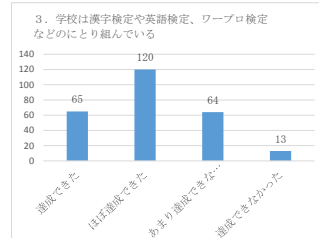

平成28年度 豊見城南高校 保護者アンケート

問1	達成できた	ほぼ達成できた	あまり達成できなかった	達成できなかった	262
	75	144	36	7	262

問2	達成できた	ほぼ達成できた	あまり達成できなかった	達成できなかった	262
	43	115	88	16	262

問3	達成できた	ほぼ達成できた	あまり達成できなかった	達成できなかった	262
	65	120	64	13	262

問4	達成できた	ほぼ達成できた	あまり達成できなかった	達成できなかった	260
	69	130	53	8	260

問5	達成できた	ほぼ達成できた	あまり達成できなかった	達成できなかった	260
	77	137	41	5	260

問6	達成できた	ほぼ達成できた	あまり達成できなかった	達成できなかった	258
	60	129	57	12	258

問7	達成できた	ほぼ達成できた	あまり達成できなかった	達成できなかった	262
	72	137	48	5	262

問8	達成できた	ほぼ達成できた	あまり達成できなかった	達成できなかった	262
	76	124	54	8	262