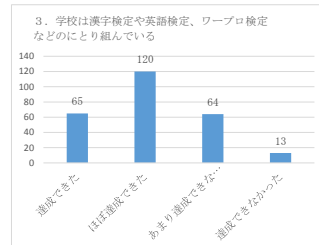

平成28年度 豊見城南高校 保護者アンケート

問1	達成できた	ほぼ達成できた	あまり達成できなかった	達成できなかった	262
	75	144	36	7	262

問2	達成できた	ほぼ達成できた	あまり達成できなかった	達成できなかった	262
	43	115	88	16	262

問3	達成できた	ほぼ達成できた	あまり達成できなかった	達成できなかった	262
	65	120	64	13	262

問4	達成できた	ほぼ達成できた	あまり達成できなかった	達成できなかった	260
	69	130	53	8	260

問5	達成できた	ほぼ達成できた	あまり達成できなかった	達成できなかった	260
	77	137	41	5	260

問6	達成できた	ほぼ達成できた	あまり達成できなかった	達成できなかった	258
	60	129	57	12	258

問7	達成できた	ほぼ達成できた	あまり達成できなかった	達成できなかった	262
	72	137	48	5	262

問8	達成できた	ほぼ達成できた	あまり達成できなかった	達成できなかった	262
	76	124	54	8	262