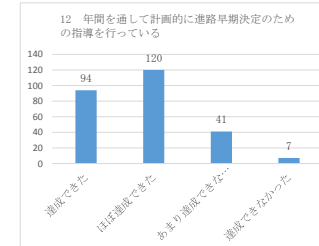

平成28年度 豊見城南高校 保護者アンケート

問1	達成できた	ほぼ達成できた	あまり達成できなかった	達成できなかった	262
	75	144	36	7	262

問2	達成できた	ほぼ達成できた	あまり達成できなかった	達成できなかった	262
	43	115	88	16	262

問3	達成できた	ほぼ達成できた	あまり達成できなかった	達成できなかった	262
	65	120	64	13	262

問4	達成できた	ほぼ達成できた	あまり達成できなかった	達成できなかった	260
	69	130	53	8	260

問5	達成できた	ほぼ達成できた	あまり達成できなかった	達成できなかった	260
	77	137	41	5	260

問6	達成できた	ほぼ達成できた	あまり達成できなかった	達成できなかった	258
	60	129	57	12	258

問7	達成できた	ほぼ達成できた	あまり達成できなかった	達成できなかった	262
	72	137	48	5	262

問8	達成できた	ほぼ達成できた	あまり達成できなかった	達成できなかった	262
	76	124	54	8	262

問9	達成できた	ほぼ達成できた	あまり達成できなかった	達成できなかった	261
	77	126	54	4	261

問10	達成できた	ほぼ達成できた	あまり達成できなかった	達成できなかった	260
	127	100	29	4	260

問11	達成できた	ほぼ達成できた	あまり達成できなかった	達成できなかった	262
	87	115	50	10	262

問12	達成できた	ほぼ達成できた	あまり達成できなかった	達成できなかった	262
	94	120	41	7	262