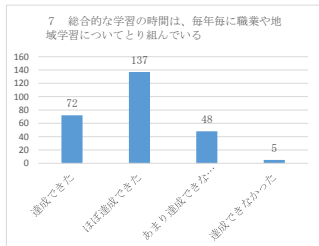

平成28年度 豊見城南高校 保護者アンケート

問1	達成できた	ほぼ達成できた	あまり達成できなかった	達成できなかった	262
	75	144	36	7	262

問2	達成できた	ほぼ達成できた	あまり達成できなかった	達成できなかった	262
	43	115	88	16	262

問3	達成できた	ほぼ達成できた	あまり達成できなかった	達成できなかった	262
	65	120	64	13	262

問4	達成できた	ほぼ達成できた	あまり達成できなかった	達成できなかった	260
	69	130	53	8	260

問5	達成できた	ほぼ達成できた	あまり達成できなかった	達成できなかった	260
	77	137	41	5	260

問6	達成できた	ほぼ達成できた	あまり達成できなかった	達成できなかった	258
	60	129	57	12	258

問7	達成できた	ほぼ達成できた	あまり達成できなかった	達成できなかった	262
	72	137	48	5	262

問8	達成できた	ほぼ達成できた	あまり達成できなかった	達成できなかった	262
	76	124	54	8	262