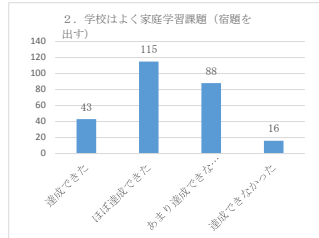

平成28年度 豊見城南高校 保護者アンケート

問1	達成できた	ほぼ達成できた	あまり達成できなかった	達成できなかった	262
	75	144	36	7	262

問2	達成できた	ほぼ達成できた	あまり達成できなかった	達成できなかった	262
	43	115	88	16	262

問3	達成できた	ほぼ達成できた	あまり達成できなかった	達成できなかった	262
	65	120	64	13	262

問4	達成できた	ほぼ達成できた	あまり達成できなかった	達成できなかった	260
	69	130	53	8	260

問5	達成できた	ほぼ達成できた	あまり達成できなかった	達成できなかった	260
	77	137	41	5	260

問6	達成できた	ほぼ達成できた	あまり達成できなかった	達成できなかった	258
	60	129	57	12	258

問7	達成できた	ほぼ達成できた	あまり達成できなかった	達成できなかった	262
	72	137	48	5	262

問8	達成できた	ほぼ達成できた	あまり達成できなかった	達成できなかった	262
	76	124	54	8	262