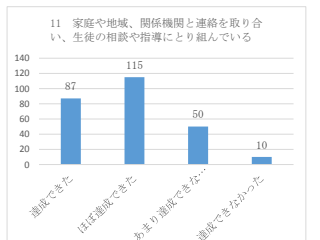

平成28年度 豊見城南高校 保護者アンケート

問1	達成できた	ほぼ達成できた	あまり達成できなかった	達成できなかった	262
	75	144	36	7	262

問2	達成できた	ほぼ達成できた	あまり達成できなかった	達成できなかった	262
	43	115	88	16	262

問3	達成できた	ほぼ達成できた	あまり達成できなかった	達成できなかった	262
	65	120	64	13	262

問4	達成できた	ほぼ達成できた	あまり達成できなかった	達成できなかった	260
	69	130	53	8	260

問5	達成できた	ほぼ達成できた	あまり達成できなかった	達成できなかった	260
	77	137	41	5	260

問6	達成できた	ほぼ達成できた	あまり達成できなかった	達成できなかった	258
	60	129	57	12	258

問7	達成できた	ほぼ達成できた	あまり達成できなかった	達成できなかった	262
	72	137	48	5	262

問8	達成できた	ほぼ達成できた	あまり達成できなかった	達成できなかった	262
	76	124	54	8	262

問9	達成できた	ほぼ達成できた	あまり達成できなかった	達成できなかった	261
	77	126	54	4	261

問10	達成できた	ほぼ達成できた	あまり達成できなかった	達成できなかった	260
	127	100	29	4	260

問11	達成できた	ほぼ達成できた	あまり達成できなかった	達成できなかった	262
	87	115	50	10	262

問12	達成できた	ほぼ達成できた	あまり達成できなかった	達成できなかった	262
	94	120	41	7	262