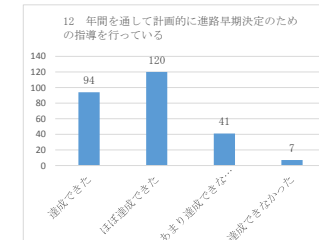

平成28年度 豊見城南高校 保護者アンケート

問1	達成できた	ほぼ達成できた	あまり達成できなかった	達成できなかった	262
	75	144	36	7	262

問2	達成できた	ほぼ達成できた	あまり達成できなかった	達成できなかった	262
	43	115	88	16	262

問3	達成できた	ほぼ達成できた	あまり達成できなかった	達成できなかった	262
	65	120	64	13	262

問4	達成できた	ほぼ達成できた	あまり達成できなかった	達成できなかった	260
	69	130	53	8	260

問5	達成できた	ほぼ達成できた	あまり達成できなかった	達成できなかった	260
	77	137	41	5	260

問6	達成できた	ほぼ達成できた	あまり達成できなかった	達成できなかった	258
	60	129	57	12	258

問7	達成できた	ほぼ達成できた	あまり達成できなかった	達成できなかった	262
	72	137	48	5	262

問8	達成できた	ほぼ達成できた	あまり達成できなかった	達成できなかった	262
	76	124	54	8	262

問9	達成できた	ほぼ達成できた	あまり達成できなかった	達成できなかった	261
	77	126	54	4	261

問10	達成できた	ほぼ達成できた	あまり達成できなかった	達成できなかった	260
	127	100	29	4	260

問11	達成できた	ほぼ達成できた	あまり達成できなかった	達成できなかった	262
	87	115	50	10	262

問12	達成できた	ほぼ達成できた	あまり達成できなかった	達成できなかった	262
	94	120	41	7	262