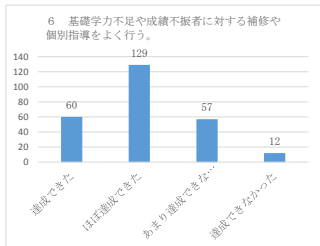

平成28年度 豊見城南高校 保護者アンケート

問1	達成できた	ほぼ達成できた	あまり達成できなかった	達成できなかった	262
	75	144	36	7	262

問2	達成できた	ほぼ達成できた	あまり達成できなかった	達成できなかった	262
	43	115	88	16	262

問3	達成できた	ほぼ達成できた	あまり達成できなかった	達成できなかった	262
	65	120	64	13	262

問4	達成できた	ほぼ達成できた	あまり達成できなかった	達成できなかった	260
	69	130	53	8	260

問5	達成できた	ほぼ達成できた	あまり達成できなかった	達成できなかった	260
	77	137	41	5	260

問6	達成できた	ほぼ達成できた	あまり達成できなかった	達成できなかった	258
	60	129	57	12	258

問7	達成できた	ほぼ達成できた	あまり達成できなかった	達成できなかった	262
	72	137	48	5	262

問8	達成できた	ほぼ達成できた	あまり達成できなかった	達成できなかった	262
	76	124	54	8	262