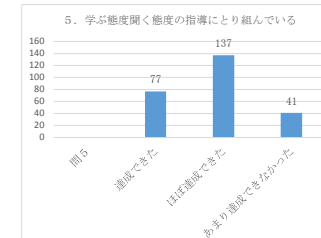

平成28年度 豊見城南高校 保護者アンケート

問1	達成できた	ほぼ達成できた	あまり達成できなかった	達成できなかった	262
	75	144	36	7	262

問2	達成できた	ほぼ達成できた	あまり達成できなかった	達成できなかった	262
	43	115	88	16	262

問3	達成できた	ほぼ達成できた	あまり達成できなかった	達成できなかった	262
	65	120	64	13	262

問4	達成できた	ほぼ達成できた	あまり達成できなかった	達成できなかった	260
	69	130	53	8	260

問5	達成できた	ほぼ達成できた	あまり達成できなかった	達成できなかった	260
	77	137	41	5	260

問6	達成できた	ほぼ達成できた	あまり達成できなかった	達成できなかった	258
	60	129	57	12	258

問7	達成できた	ほぼ達成できた	あまり達成できなかった	達成できなかった	262
	72	137	48	5	262

問8	達成できた	ほぼ達成できた	あまり達成できなかった	達成できなかった	262
	76	124	54	8	262