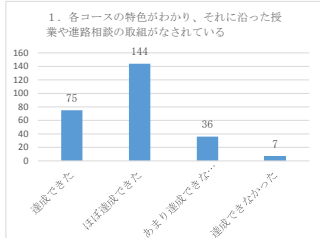

平成28年度 豊見城南高校 保護者アンケート

問1	達成できた	ほぼ達成できた	あまり達成できなかった	達成できなかった	262
	75	144	36	7	262

問2	達成できた	ほぼ達成できた	あまり達成できなかった	達成できなかった	262
	43	115	88	16	262

問3	達成できた	ほぼ達成できた	あまり達成できなかった	達成できなかった	262
	65	120	64	13	262

問4	達成できた	ほぼ達成できた	あまり達成できなかった	達成できなかった	260
	69	130	53	8	260

問5	達成できた	ほぼ達成できた	あまり達成できなかった	達成できなかった	260
	77	137	41	5	260

問6	達成できた	ほぼ達成できた	あまり達成できなかった	達成できなかった	258
	60	129	57	12	258

問7	達成できた	ほぼ達成できた	あまり達成できなかった	達成できなかった	262
	72	137	48	5	262

問8	達成できた	ほぼ達成できた	あまり達成できなかった	達成できなかった	262
	76	124	54	8	262