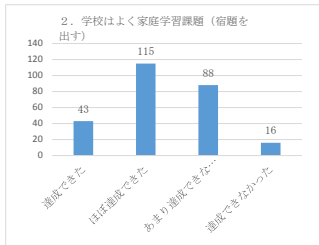

平成28年度 豊見城南高校 保護者アンケート

問1	達成できた	ほぼ達成できた	あまり達成できなかった	達成できなかった	262
	75	144	36	7	262

問2	達成できた	ほぼ達成できた	あまり達成できなかった	達成できなかった	262
	43	115	88	16	262

問3	達成できた	ほぼ達成できた	あまり達成できなかった	達成できなかった	262
	65	120	64	13	262

問4	達成できた	ほぼ達成できた	あまり達成できなかった	達成できなかった	260
	69	130	53	8	260

問5	達成できた	ほぼ達成できた	あまり達成できなかった	達成できなかった	260
	77	137	41	5	260

問6	達成できた	ほぼ達成できた	あまり達成できなかった	達成できなかった	258
	60	129	57	12	258

問7	達成できた	ほぼ達成できた	あまり達成できなかった	達成できなかった	262
	72	137	48	5	262

問8	達成できた	ほぼ達成できた	あまり達成できなかった	達成できなかった	262
	76	124	54	8	262