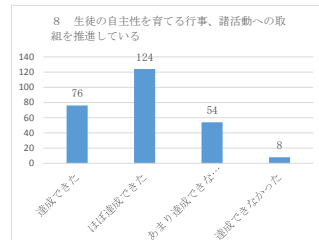

平成28年度 豊見城南高校 保護者アンケート

問1	達成できた	ほぼ達成できた	あまり達成できなかった	達成できなかった	262
	75	144	36	7	262

問2	達成できた	ほぼ達成できた	あまり達成できなかった	達成できなかった	262
	43	115	88	16	262

問3	達成できた	ほぼ達成できた	あまり達成できなかった	達成できなかった	262
	65	120	64	13	262

問4	達成できた	ほぼ達成できた	あまり達成できなかった	達成できなかった	260
	69	130	53	8	260

問5	達成できた	ほぼ達成できた	あまり達成できなかった	達成できなかった	260
	77	137	41	5	260

問6	達成できた	ほぼ達成できた	あまり達成できなかった	達成できなかった	258
	60	129	57	12	258

問7	達成できた	ほぼ達成できた	あまり達成できなかった	達成できなかった	262
	72	137	48	5	262

問8	達成できた	ほぼ達成できた	あまり達成できなかった	達成できなかった	262
	76	124	54	8	262