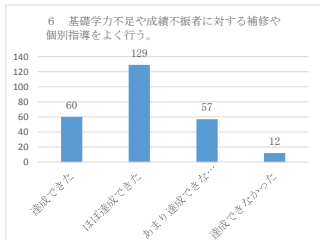

平成28年度 豊見城南高校 保護者アンケート

問1	達成できた	ほぼ達成できた	あまり達成できなかった	達成できなかった	262
	75	144	36	7	262

問2	達成できた	ほぼ達成できた	あまり達成できなかった	達成できなかった	262
	43	115	88	16	262

問3	達成できた	ほぼ達成できた	あまり達成できなかった	達成できなかった	262
	65	120	64	13	262

問4	達成できた	ほぼ達成できた	あまり達成できなかった	達成できなかった	260
	69	130	53	8	260

問5	達成できた	ほぼ達成できた	あまり達成できなかった	達成できなかった	260
	77	137	41	5	260

問6	達成できた	ほぼ達成できた	あまり達成できなかった	達成できなかった	258
	60	129	57	12	258

問7	達成できた	ほぼ達成できた	あまり達成できなかった	達成できなかった	262
	72	137	48	5	262

問8	達成できた	ほぼ達成できた	あまり達成できなかった	達成できなかった	262
	76	124	54	8	262