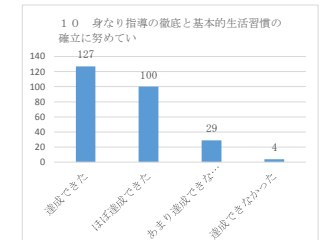

平成28年度 豊見城南高校 保護者アンケート

問1	達成できた	ほぼ達成できた	あまり達成できなかった	達成できなかった	262
	75	144	36	7	262

問2	達成できた	ほぼ達成できた	あまり達成できなかった	達成できなかった	262
	43	115	88	16	262

問3	達成できた	ほぼ達成できた	あまり達成できなかった	達成できなかった	262
	65	120	64	13	262

問4	達成できた	ほぼ達成できた	あまり達成できなかった	達成できなかった	260
	69	130	53	8	260

問5	達成できた	ほぼ達成できた	あまり達成できなかった	達成できなかった	260
	77	137	41	5	260

問6	達成できた	ほぼ達成できた	あまり達成できなかった	達成できなかった	258
	60	129	57	12	258

問7	達成できた	ほぼ達成できた	あまり達成できなかった	達成できなかった	262
	72	137	48	5	262

問8	達成できた	ほぼ達成できた	あまり達成できなかった	達成できなかった	262
	76	124	54	8	262

問9	達成できた	ほぼ達成できた	あまり達成できなかった	達成できなかった	261
	77	126	54	4	261

問10	達成できた	ほぼ達成できた	あまり達成できなかった	達成できなかった	260
	127	100	29	4	260

問11	達成できた	ほぼ達成できた	あまり達成できなかった	達成できなかった	262
	87	115	50	10	262

問12	達成できた	ほぼ達成できた	あまり達成できなかった	達成できなかった	262
	94	120	41	7	262