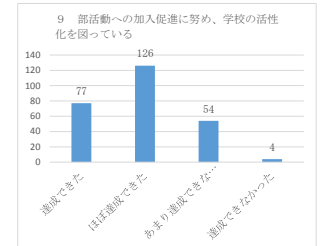

平成28年度 豊見城南高校 保護者アンケート

問1	達成できた	ほぼ達成できた	あまり達成できなかった	達成できなかった	262
	75	144	36	7	262

問2	達成できた	ほぼ達成できた	あまり達成できなかった	達成できなかった	262
	43	115	88	16	262

問3	達成できた	ほぼ達成できた	あまり達成できなかった	達成できなかった	262
	65	120	64	13	262

問4	達成できた	ほぼ達成できた	あまり達成できなかった	達成できなかった	260
	69	130	53	8	260

問5	達成できた	ほぼ達成できた	あまり達成できなかった	達成できなかった	260
	77	137	41	5	260

問6	達成できた	ほぼ達成できた	あまり達成できなかった	達成できなかった	258
	60	129	57	12	258

問7	達成できた	ほぼ達成できた	あまり達成できなかった	達成できなかった	262
	72	137	48	5	262

問8	達成できた	ほぼ達成できた	あまり達成できなかった	達成できなかった	262
	76	124	54	8	262

問9	達成できた	ほぼ達成できた	あまり達成できなかった	達成できなかった	261
	77	126	54	4	261

問10	達成できた	ほぼ達成できた	あまり達成できなかった	達成できなかった	260
	127	100	29	4	260

問11	達成できた	ほぼ達成できた	あまり達成できなかった	達成できなかった	262
	87	115	50	10	262

問12	達成できた	ほぼ達成できた	あまり達成できなかった	達成できなかった	262
	94	120	41	7	262