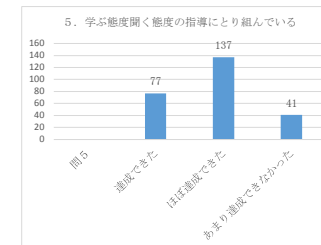

平成28年度 豊見城南高校 保護者アンケート

問1	達成できた	ほぼ達成できた	あまり達成できなかった	達成できなかった	262
	75	144	36	7	262

問2	達成できた	ほぼ達成できた	あまり達成できなかった	達成できなかった	262
	43	115	88	16	262

問3	達成できた	ほぼ達成できた	あまり達成できなかった	達成できなかった	262
	65	120	64	13	262

問4	達成できた	ほぼ達成できた	あまり達成できなかった	達成できなかった	260
	69	130	53	8	260

問5	達成できた	ほぼ達成できた	あまり達成できなかった	達成できなかった	260
	77	137	41	5	260

問6	達成できた	ほぼ達成できた	あまり達成できなかった	達成できなかった	258
	60	129	57	12	258

問7	達成できた	ほぼ達成できた	あまり達成できなかった	達成できなかった	262
	72	137	48	5	262

問8	達成できた	ほぼ達成できた	あまり達成できなかった	達成できなかった	262
	76	124	54	8	262