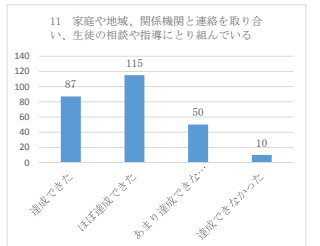

平成28年度 豊見城南高校 保護者アンケート

問1	達成できた	ほぼ達成できた	あまり達成できなかった	達成できなかった	262
	75	144	36	7	262

問2	達成できた	ほぼ達成できた	あまり達成できなかった	達成できなかった	262
	43	115	88	16	262

問3	達成できた	ほぼ達成できた	あまり達成できなかった	達成できなかった	262
	65	120	64	13	262

問4	達成できた	ほぼ達成できた	あまり達成できなかった	達成できなかった	260
	69	130	53	8	260

問5	達成できた	ほぼ達成できた	あまり達成できなかった	達成できなかった	260
	77	137	41	5	260

問6	達成できた	ほぼ達成できた	あまり達成できなかった	達成できなかった	258
	60	129	57	12	258

問7	達成できた	ほぼ達成できた	あまり達成できなかった	達成できなかった	262
	72	137	48	5	262

問8	達成できた	ほぼ達成できた	あまり達成できなかった	達成できなかった	262
	76	124	54	8	262

問9	達成できた	ほぼ達成できた	あまり達成できなかった	達成できなかった	261
	77	126	54	4	261

問10	達成できた	ほぼ達成できた	あまり達成できなかった	達成できなかった	260
	127	100	29	4	260

問11	達成できた	ほぼ達成できた	あまり達成できなかった	達成できなかった	262
	87	115	50	10	262

問12	達成できた	ほぼ達成できた	あまり達成できなかった	達成できなかった	262
	94	120	41	7	262