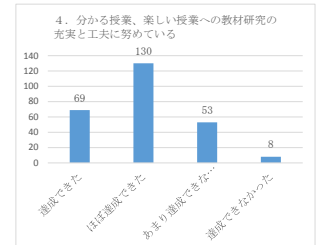

平成28年度 豊見城南高校 保護者アンケート

問1	達成できた	ほぼ達成できた	あまり達成できなかった	達成できなかった	262
	75	144	36	7	262

問2	達成できた	ほぼ達成できた	あまり達成できなかった	達成できなかった	262
	43	115	88	16	262

問3	達成できた	ほぼ達成できた	あまり達成できなかった	達成できなかった	262
	65	120	64	13	262

問4	達成できた	ほぼ達成できた	あまり達成できなかった	達成できなかった	260
	69	130	53	8	260

問5	達成できた	ほぼ達成できた	あまり達成できなかった	達成できなかった	260
	77	137	41	5	260

問6	達成できた	ほぼ達成できた	あまり達成できなかった	達成できなかった	258
	60	129	57	12	258

問7	達成できた	ほぼ達成できた	あまり達成できなかった	達成できなかった	262
	72	137	48	5	262

問8	達成できた	ほぼ達成できた	あまり達成できなかった	達成できなかった	262
	76	124	54	8	262