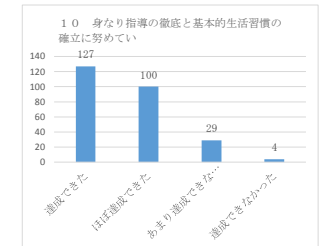

平成28年度 豊見城南高校 保護者アンケート

問1	達成できた	ほぼ達成できた	あまり達成できなかった	達成できなかった	262
	75	144	36	7	262

問2	達成できた	ほぼ達成できた	あまり達成できなかった	達成できなかった	262
	43	115	88	16	262

問3	達成できた	ほぼ達成できた	あまり達成できなかった	達成できなかった	262
	65	120	64	13	262

問4	達成できた	ほぼ達成できた	あまり達成できなかった	達成できなかった	260
	69	130	53	8	260

問5	達成できた	ほぼ達成できた	あまり達成できなかった	達成できなかった	260
	77	137	41	5	260

問6	達成できた	ほぼ達成できた	あまり達成できなかった	達成できなかった	258
	60	129	57	12	258

問7	達成できた	ほぼ達成できた	あまり達成できなかった	達成できなかった	262
	72	137	48	5	262

問8	達成できた	ほぼ達成できた	あまり達成できなかった	達成できなかった	262
	76	124	54	8	262

問9	達成できた	ほぼ達成できた	あまり達成できなかった	達成できなかった	261
	77	126	54	4	261

問10	達成できた	ほぼ達成できた	あまり達成できなかった	達成できなかった	260
	127	100	29	4	260

問11	達成できた	ほぼ達成できた	あまり達成できなかった	達成できなかった	262
	87	115	50	10	262

問12	達成できた	ほぼ達成できた	あまり達成できなかった	達成できなかった	262
	94	120	41	7	262