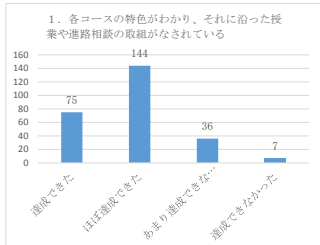

平成28年度 豊見城南高校 保護者アンケート

問1	達成できた	ほぼ達成できた	あまり達成できなかった	達成できなかった	262
	75	144	36	7	262

問2	達成できた	ほぼ達成できた	あまり達成できなかった	達成できなかった	262
	43	115	88	16	262

問3	達成できた	ほぼ達成できた	あまり達成できなかった	達成できなかった	262
	65	120	64	13	262

問4	達成できた	ほぼ達成できた	あまり達成できなかった	達成できなかった	260
	69	130	53	8	260

問5	達成できた	ほぼ達成できた	あまり達成できなかった	達成できなかった	260
	77	137	41	5	260

問6	達成できた	ほぼ達成できた	あまり達成できなかった	達成できなかった	258
	60	129	57	12	258

問7	達成できた	ほぼ達成できた	あまり達成できなかった	達成できなかった	262
	72	137	48	5	262

問8	達成できた	ほぼ達成できた	あまり達成できなかった	達成できなかった	262
	76	124	54	8	262