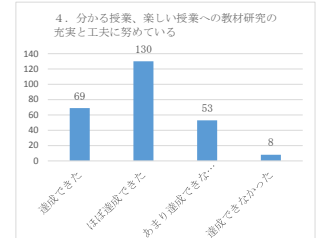

平成28年度 豊見城南高校 保護者アンケート

問1	達成できた	ほぼ達成できた	あまり達成できなかった	達成できなかった	262
	75	144	36	7	262

問2	達成できた	ほぼ達成できた	あまり達成できなかった	達成できなかった	262
	43	115	88	16	262

問3	達成できた	ほぼ達成できた	あまり達成できなかった	達成できなかった	262
	65	120	64	13	262

問4	達成できた	ほぼ達成できた	あまり達成できなかった	達成できなかった	260
	69	130	53	8	260

問5	達成できた	ほぼ達成できた	あまり達成できなかった	達成できなかった	260
	77	137	41	5	260

問6	達成できた	ほぼ達成できた	あまり達成できなかった	達成できなかった	258
	60	129	57	12	258

問7	達成できた	ほぼ達成できた	あまり達成できなかった	達成できなかった	262
	72	137	48	5	262

問8	達成できた	ほぼ達成できた	あまり達成できなかった	達成できなかった	262
	76	124	54	8	262