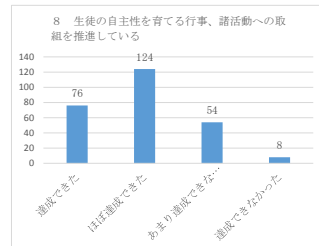

平成28年度 豊見城南高校 保護者アンケート

問1	達成できた	ほぼ達成できた	あまり達成できなかった	達成できなかった	262
	75	144	36	7	262

問2	達成できた	ほぼ達成できた	あまり達成できなかった	達成できなかった	262
	43	115	88	16	262

問3	達成できた	ほぼ達成できた	あまり達成できなかった	達成できなかった	262
	65	120	64	13	262

問4	達成できた	ほぼ達成できた	あまり達成できなかった	達成できなかった	260
	69	130	53	8	260

問5	達成できた	ほぼ達成できた	あまり達成できなかった	達成できなかった	260
	77	137	41	5	260

問6	達成できた	ほぼ達成できた	あまり達成できなかった	達成できなかった	258
	60	129	57	12	258

問7	達成できた	ほぼ達成できた	あまり達成できなかった	達成できなかった	262
	72	137	48	5	262

問8	達成できた	ほぼ達成できた	あまり達成できなかった	達成できなかった	262
	76	124	54	8	262