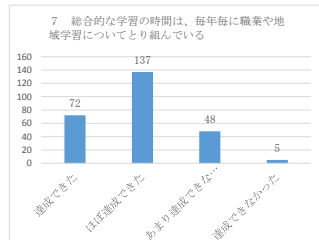

平成28年度 豊見城南高校 保護者アンケート

問1	達成できた	ほぼ達成できた	あまり達成できなかった	達成できなかった	262
	75	144	36	7	262

問2	達成できた	ほぼ達成できた	あまり達成できなかった	達成できなかった	262
	43	115	88	16	262

問3	達成できた	ほぼ達成できた	あまり達成できなかった	達成できなかった	262
	65	120	64	13	262

問4	達成できた	ほぼ達成できた	あまり達成できなかった	達成できなかった	260
	69	130	53	8	260

問5	達成できた	ほぼ達成できた	あまり達成できなかった	達成できなかった	260
	77	137	41	5	260

問6	達成できた	ほぼ達成できた	あまり達成できなかった	達成できなかった	258
	60	129	57	12	258

問7	達成できた	ほぼ達成できた	あまり達成できなかった	達成できなかった	262
	72	137	48	5	262

問8	達成できた	ほぼ達成できた	あまり達成できなかった	達成できなかった	262
	76	124	54	8	262